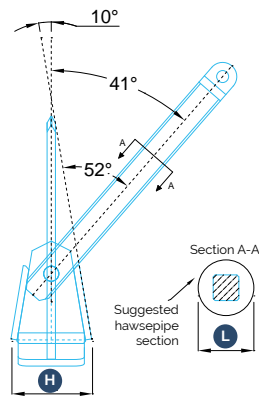

Weight Kg	B mm	G mm	Cmm	Emm	Fmm	Hmm	Lmm
17	381	358	346	229	135	132	75
25	434	407	393	260	154	150	85
33	476	446	431	286	169	165	93
37	494	464	448	297	175	171	97
50	546	513	496	328	194	189	107
62	587	551	532	352	208	203	115
79	637	597	577	382	226	220	125
97	682	639	618	409	242	236	134
114	719	675	652	432	255	249	141
138	767	719	695	460	272	265	150
149	786	738	713	472	279	272	154
167	817	766	741	490	290	283	160
184	844	792	765	507	300	292	165
219	894	839	811	537	317	309	175
237	918	861	832	551	326	318	180
255	941	883	853	565	334	325	184
272	961	902	872	577	341	332	188
320	1015	952	920	609	360	351	199
347	1042	978	945	626	370	361	204
373	1068	1002	968	641	379	369	209
404	1097	1029	994	658	389	379	215
474	1157	1085	1049	694	411	400	227
509	1184	1111	1074	711	420	410	232
617	1263	1185	1145	758	448	437	248
724	1332	1250	1208	800	473	461	261
817	1387	1301	1258	833	492	480	272
856	1408	1322	1277	846	500	487	276
1050	1508	1415	1367	905	535	522	296
1230	1589	1491	1441	954	564	550	312
1425	1669	1566	1514	1002	593	577	327
1530	1709	1604	1550	1026	607	591	335
1770	1794	1684	1627	1077	637	621	352
2025	1877	1761	1702	1127	666	649	368
2295	1957	1836	1774	1175	695	677	384

Technical sheet