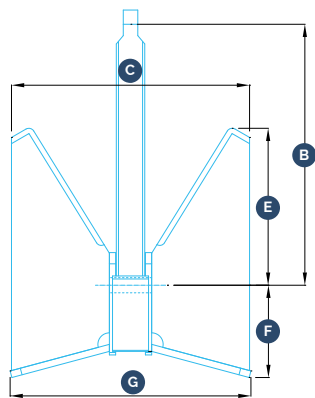

Weight Kg	B mm	G mm	Cmm	Emm	Fmm	Hmm	Lmm
17	381	358	346	229	135	132	75
25	434	407	393	260	154	150	85
33	476	446	431	286	169	165	93
37	494	464	448	297	175	171	97
50	546	513	496	328	194	189	107
62	587	551	532	352	208	203	115
79	637	597	577	382	226	220	125
97	682	639	618	409	242	236	134
114	719	675	652	432	255	249	141
138	767	719	695	460	272	265	150
149	786	738	713	472	279	272	154
167	817	766	741	490	290	283	160
184	844	792	765	507	300	292	165
219	894	839	811	537	317	309	175
237	918	861	832	551	326	318	180
255	941	883	853	565	334	325	184
272	961	902	872	577	341	332	188
320	1015	952	920	609	360	351	199
347	1042	978	945	626	370	361	204
373	1068	1002	968	641	379	369	209
404	1097	1029	994	658	389	379	215
474	1157	1085	1049	694	411	400	227
509	1184	1111	1074	711	420	410	232
617	1263	1185	1145	758	448	437	248
724	1332	1250	1208	800	473	461	261
817	1387	1301	1258	833	492	480	272
856	1408	1322	1277	846	500	487	276
1050	1508	1415	1367	905	535	522	296
1230	1589	1491	1441	954	564	550	312
1425	1669	1566	1514	1002	593	577	327
1530	1709	1604	1550	1026	607	591	335
1770	1794	1684	1627	1077	637	621	352
2025	1877	1761	1702	1127	666	649	368
2295	1957	1836	1774	1175	695	677	384

Technical sheet